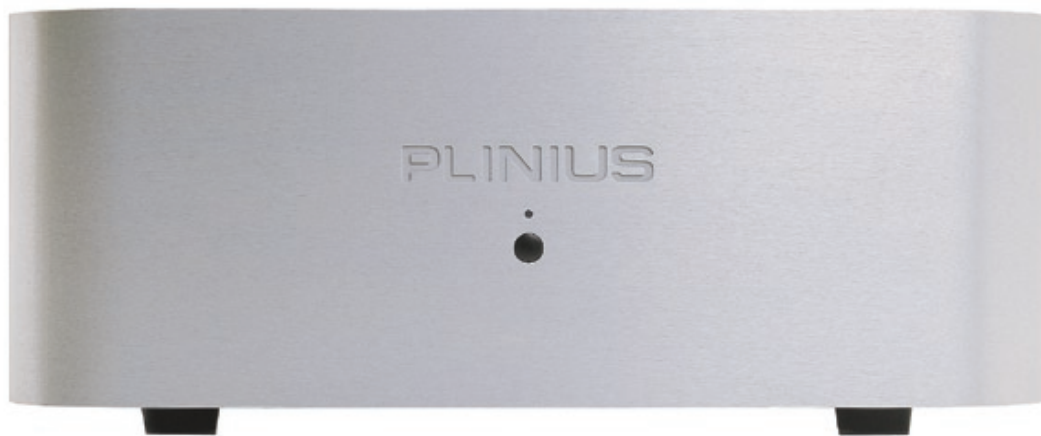

PLINIUS
THE HEART OF MUSIC

SA-201
VÝKONOVÝ
ZESILOVAČ

SA - 201

VÝKONOVÝ ZESILOVAČ

Často slyšíme o případech, kdy je technologie, která byla vyvinuta pro některý speciální model, použita i v pozdějších sériových modelech. Ale vždy je zapotřebí kompromisů.

Proto jsme nechtěli spoléhat jen na technologii Odeonu. Vyvinuli jsme nový dvoukanálový zesilovač SA-201, který používá dva moduly Odeon v menším šasi. Napájení je podobné jako u Odeonu a používá dva velké toroidální paralelně připojené transformátory. SA-201 je jak elegantní, tak funkční.

PLINIUS SA-201 dodává 225 W/kanál a tak jako ostatní zesilovače PLINIUS nemá problém s náročnějšími reproduktory.

Vybrali jsme pro tento model označení SA, protože reprezentuje prvotřídní zesilovač, který dosahuje kvalit našich top zesilovačů.

Distingovaný design umožňuje SA-201 začlenit do různých typů systémů, jak tradičních, tak moderních. Je dostupný v černém a stříbrném provedení.

Technické údaje Plinius SA-201

Výkon:

2 x 225 W RMS do 8 Ω