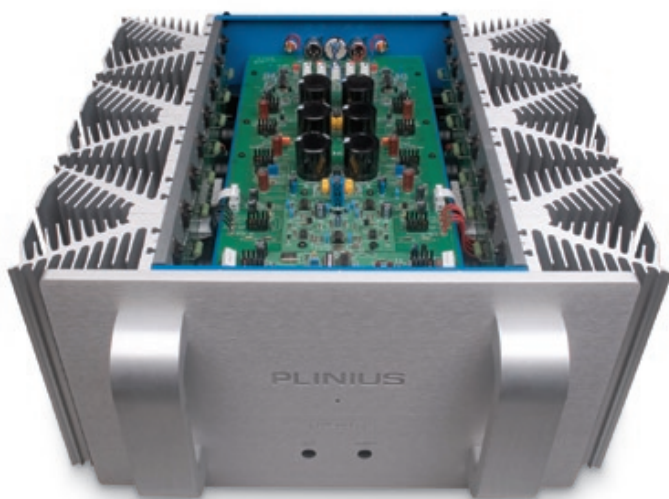

PLINIUS
THE HEART OF MUSIC

SA-REFERENCE
VÝKONOVÝ
ZESILOVAČ

SA-REFERENCE

VÝKONOVÝ ZESILOVAČ

V roce 1992 jsme představili zesilovač třídy A SA-250. Tento zesilovač se pro nás stal standardem a přístrojem, se kterým porovnáváme všechny naše ostatní produkty.

Zesilovač PLINIUS Reference byl navržen tak, aby mohl pracovat jako symetrický monoblok (tak dosáhne výkonu 1 000 W) nebo jako stereo koncový zesilovač.

Ve třídě A přístroj pracuje s více než 100 Watty na jeden kanál a ve stereo módu je možné napájet i ty nejnáročnější systémy reproduktorů až 300 Watty.

U zesilovače PLINIUS SA-Reference jsme využili všech našich zkušeností. Všechny jsou vyrobeny ručně a jsou zde použity jen ty nejlepší komponenty. Je vyváženější, má větší frekvenční rozsah i při svém plném výkonu a jeho celkový design je v typickém PLINIUS stylu.

Co se zvuku týče, SA-Reference přináší bezchybný zvuk od melodických a přesných basů po nádherné a velice přirozené výšky.

Technické údaje Plinius SA-REFERENCE

Výkon:

2 x 300 W RMS do 8 Ω

2 x 450 W RMS do 4 Ω